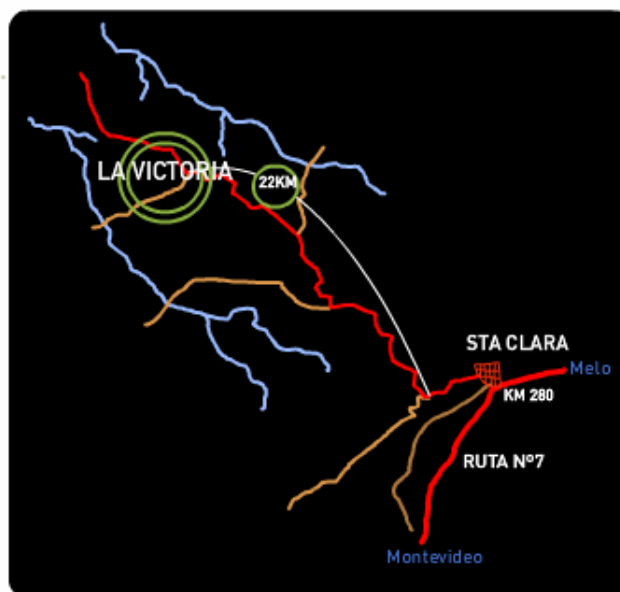

JORNADA BRAFORD

VIERNES 11 DE OCTUBRE 2013

UBICACIÓN

Estancia La Victoria

Km 280 R7, en Santa Clara de Olimar, pasando el cuartel por camino al Museo, a los 3 km, boca calle a la derecha, por esa calle, 22 km mas, siempre a la derecha.
Teléfonos: 46404413, 099629722 o 099119532

Mapa //

Mapa para la mejor localización de nuestra Estancia.
Debajo hay un listado de las distancias entre los diferentes departamentos del país y La Victoria e instrucciones sobre cómo llegar.

Cerro Largo //

Tomar **Camino del Museo** A los 3 Km. tomar a la derecha por el **Camino de la liebre** y de allí son 22 Km. siempre manteniendo la derecha.

PROGRAMA

Viernes 11 de Octubre 2013, Luego de la Nacional Braford