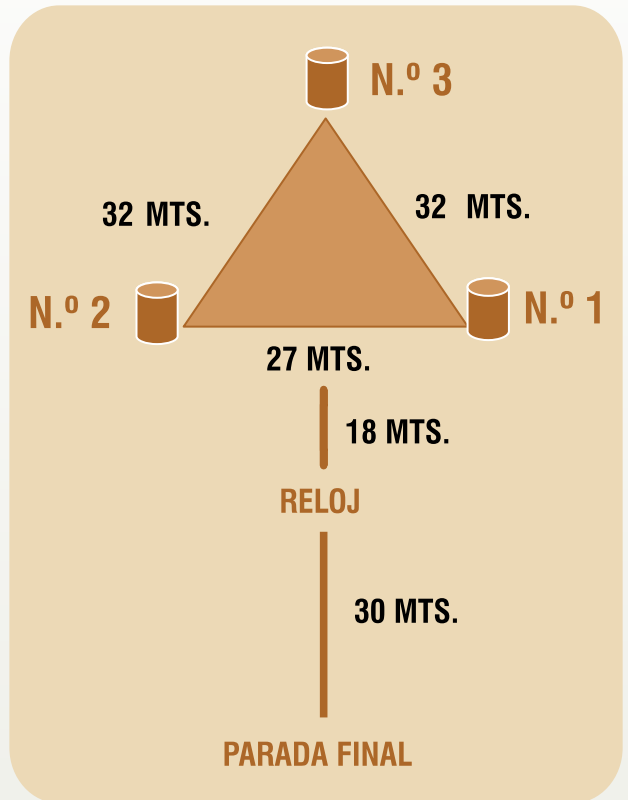

PENALIDADES:

- Por cada barril que se tire se adicionan 5 segundos al tiempo insumido en el recorrido.
- No se puede castigar por delante de la cincha siendo motivo de descalificación.
- El Juez puede descalificar al competidor por abuso de castigo.
- Está prohibido el uso de bajadores, hociquera, cierra boca y uso de cuatro riendas.
- El Juez (o los jueces) tienen la potestad de prohibir el uso de una embocadura si considera que puede dañar la salud del animal. Se exhorta a los jinetes a consultar con el juez antes de correr.

La prueba será filmada por la Sociedad de Criadores desde el mismo ángulo para todas las pasadas, siendo el video resultante el único a tomarse en consideración en caso de haber un reclamo por parte de los participantes. Los reclamos siempre serán de recibo y habrá disposición para repasar el video con el juez o los jueces ANTES DE DAR LOS VEREDICTOS.